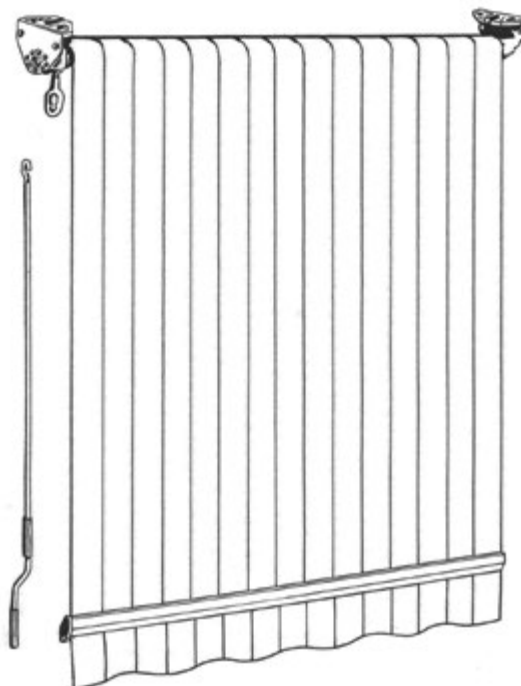

EN 13561

Classe 1

Colori di serie:

RAL 9010 RAL 7035 RAL 1013

Certificati Qualicoat

Altri colori RAL disponibili con supplemento del 10% sul prezzo di listino.

Motori:

Somfy Oximo Wt 50 20/17 Autotensionante
Somfy Oximo 50 20/17 Rts Autotensionante

Tenda a caduta verticale, semplice ed economica dedicata alla posa sui balconi.

Tenda a caduta agganciabile a pavimento o a ringhiera tramite appositi fermi. Fissabile a soffitto o a parete.

La tenda può essere manovrata con comando manuale (argano) o motorizzata. Variante nelle versioni con braccetto regolabile da 0 gradi a 180 gradi. La manovra può essere semplicemente ad argano, con molla di richiamo, o con motore elettrico. Tutta la viteria e bulloneria è in acciaio inox. La tenda può essere fornita con cassonetto di protezione.

Dimensioni:

Min. 0,85 m

Max. 3,60 m (con argano)

Max. 4,80 m (rinforzata con argano)

Accessori:

Cassonetto di protezione autoportante.

Info e ingombri:

Posa in vano luce (mazzetta)

Attacco parete/soffitto

Tenda con cassonetto