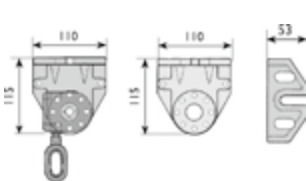

Attacco parete/soffitto