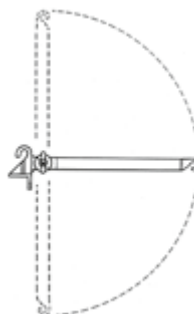

Dimensioni:

Min. 0,85 m

Max. 3,60 m (con argano e braccetti))

Max. 4,80 m (rinforzata con argano e braccetti)

Accessori:

Cassonetto di protezione autoportante.

Info e ingombri:

Posa in vano luce (mazzetta)

Attacco parete/soffitto

Braccetto orientabile

Tenda con cassonetto