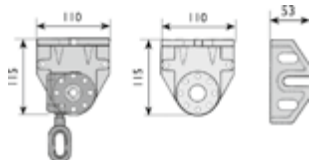

Attacco parete/soffitto