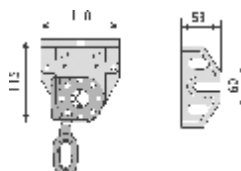

Variante a motore