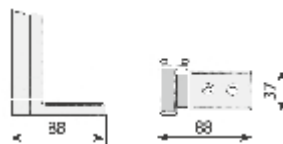

Staffe attacco parete/soffitto