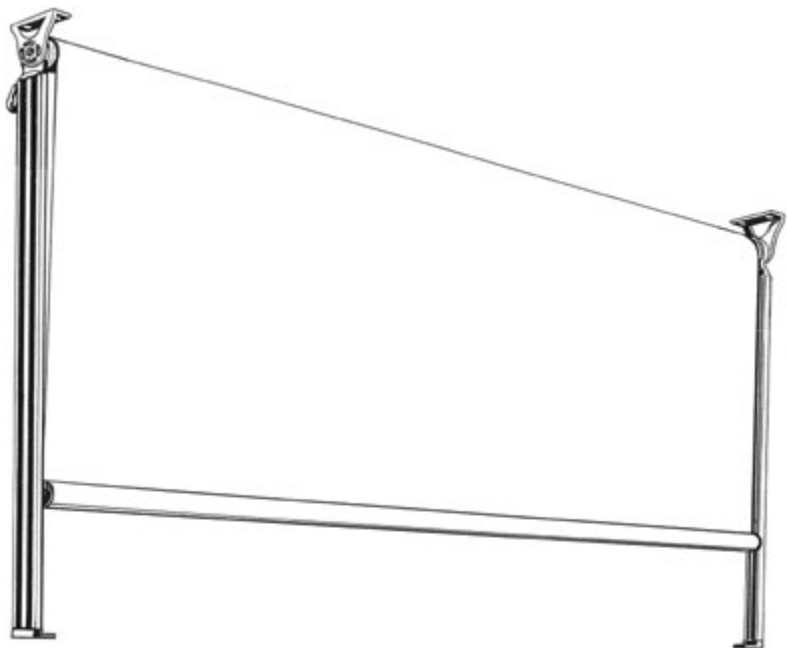

F100 CON GUIDE SOLO A MOTORE

EN 13561

Classe 1

Colori di serie:

RAL 9010 RAL 7035 RAL 1013

Certificati Qualicoat

Altri colori RAL disponibili con supplemento del 10% sul prezzo di listino.

Motori:

Florida 40N Mecc
Somfy Altus 50 30/12 Rts Elet
Somfy Solus Pa 50 30/12 Mecc

Tenda a caduta verticale con guide per grosse dimensioni.

Indicata alla protezione di strutture munite di ampie vetrate e finestre, indicata per la protezione di capannoni industriali.

Attacco parete/soffitto con ancoraggio guide a mazzetta o frontalmente a parete. Disponibile anche nella versione senza cassetto di protezione del tessuto.

Dimensioni:

Min. 1,00 m

Max. 4,80 m

Info e ingombri:

Tenda con cassetto

Tenda senza cassetto

Piedino a pavimento

Staffe attacco parete/soffitto