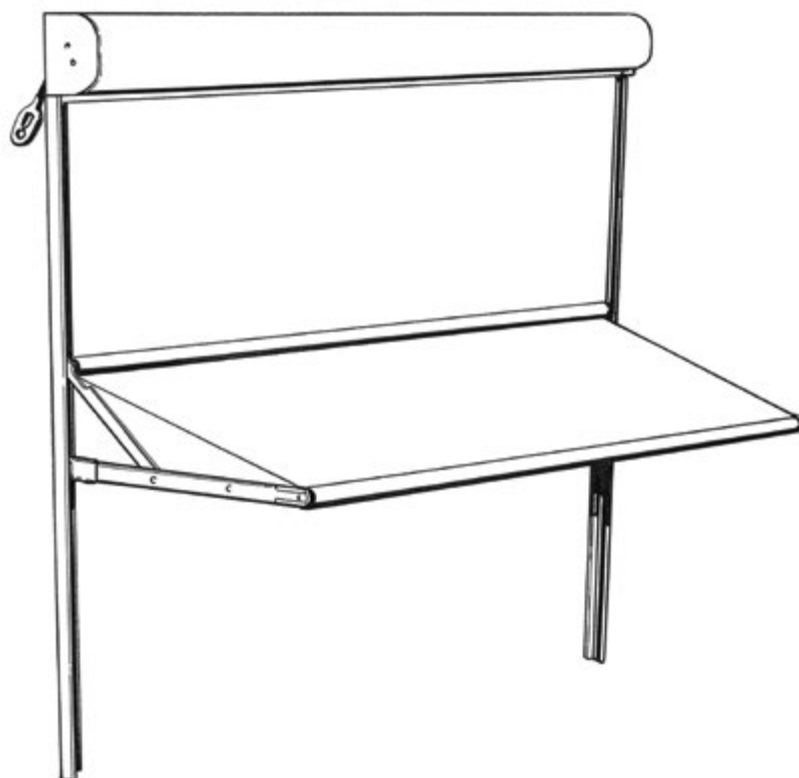

FLORIDA TEC BRACCETTO

tende da sole
Florida

Colori di serie:

RAL 9010 RAL 7035 RAL 1013

Certificati Qualicoat

Altri colori RAL disponibili
con supplemento del
10% sul prezzo di listino.

Motori:

Florida 30N Mecc
Somfy Altus 50 20/12 Rts Elet
Somfy Solus Pa 50 20/12 Mecc

Progettata secondo le più moderne concezioni architettoniche, adatta per la protezione di finestre, uffici, edifici commerciali e abitazioni.

Tenda a cassonetto con guida in alluminio e braccetti con rotazione a 180°. Cassonetto in alluminio a due componenti termolaccato anche nella parte interna. Regolazione della posizione del braccetto sulla guida in alluminio. Floridatec utilizza tessuti tecnici, ideali per un vero risparmio energetico, in alternativa tessuti classici in acrilico. L'applicazione può essere a parete - soffitto, la movimentazione a motore o semplicemente ad arganello.

Dimensioni:

Min. 0,40 m

Max. 4,00 m

Info e ingombri:

ATTENZIONE: precisiamo che la tenda da sole anche se confezionata con tessuti in PVC o impermeabili, sono state progettate per la protezione dei raggi solari e non dalla pioggia.