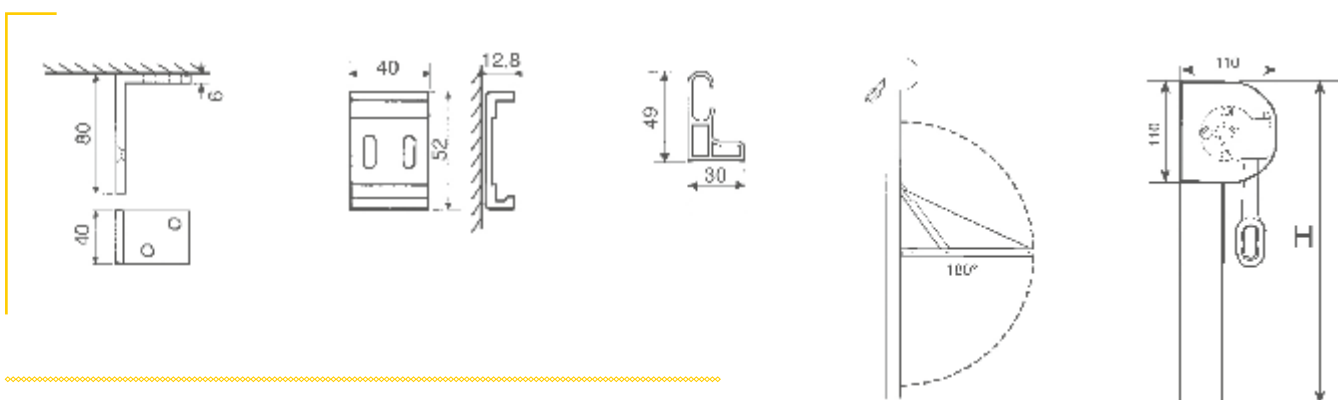

Progettata secondo le più moderne concezioni architettoniche, adatta per la protezione di finestre, uffici, edifici commerciali e abitazioni.

Tenda a cassonetto con guida in alluminio e braccetti con rotazione a 180°. Cassonetto in alluminio a due componenti termolaccato anche nella parte interna. Regolazione della posizione del braccetto sulla guida in alluminio. Floridatec utilizza tessuti tecnici, ideali per un vero risparmio energetico, in alternativa tessuti classici in acrilico. L'applicazione può essere a parete - soffitto, la movimentazione a motore o semplicemente ad arganello.

Dimensioni:

Min. 0,40 m

Max. 4,00 m

Info e ingombri:

ATTENZIONE: precisiamo che la tenda da sole anche se confezionata con tessuti in PVC o impermeabili, sono state progettate per la protezione dei raggi solari e non dalla pioggia.