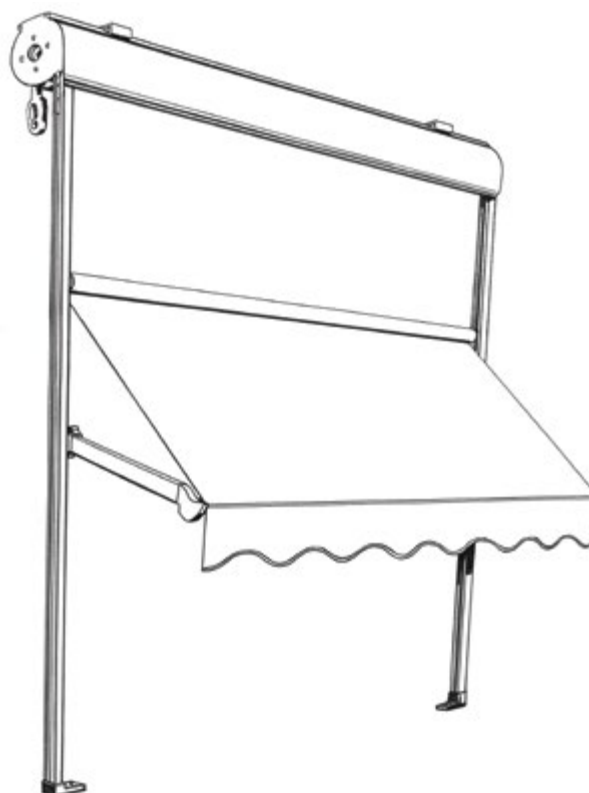

F4 BRACCETTI CON CASSONETTO

Colori di serie:

RAL 9010 RAL 7035 RAL 1013

Certificati Qualicoat

Altri colori RAL disponibili
con supplemento del
10% sul prezzo di listino.

Tenda a caduta verticale con guide di scorrimento laterali

Tenda scorrevole su guide laterali e tubo frangivento intermedio, completa di tessuto e mantovana decorativa. Rotazione dell'apertura del braccetto nella fase di massima estensione di circa 170 gradi. Ideale per balconi. Staffe di attacco per posa sia a soffitto che a parete, Ideale per la protezione solare di balconi, applicazione delle guide a pavimento con l'apposito piedino. Disponibile con cassonetto di protezione.

Dimensioni:

Min. 0,80 m

Max. 4,80 m

Info e ingombri:

Piedino a pavimento

Staffa

Tenda con cassonetto

Attacco a soffitto (Inclinazione massima 170°)