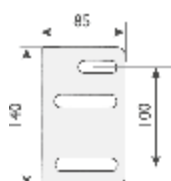

Dimensioni:

Min. 0,80 m

Max. 4,80 m

Info e ingombri:

Piedino a pavimento

Staffa

Tenda con cassonetto

Attacco a soffitto (Inclinazione massima 170°)