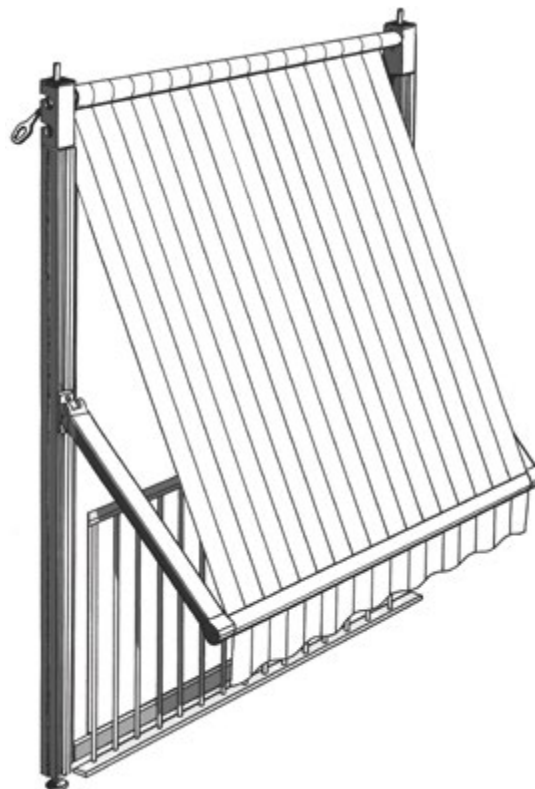

# TORINO ESTATE 1 RULLO

# TORINO INVERNO 1 RULLO

## Tenda a caduta con guide, monorullo.

Tenda a caduta con guide, monorullo e braccetti laterali. Braccetti con orientamento da 0 gradi a 165 gradi.

Nelle versioni con solo telo estivo o solo telo invernale in materiale plastificato per garantire un buon isolamento dal freddo e un'ottima tenuta al vento.