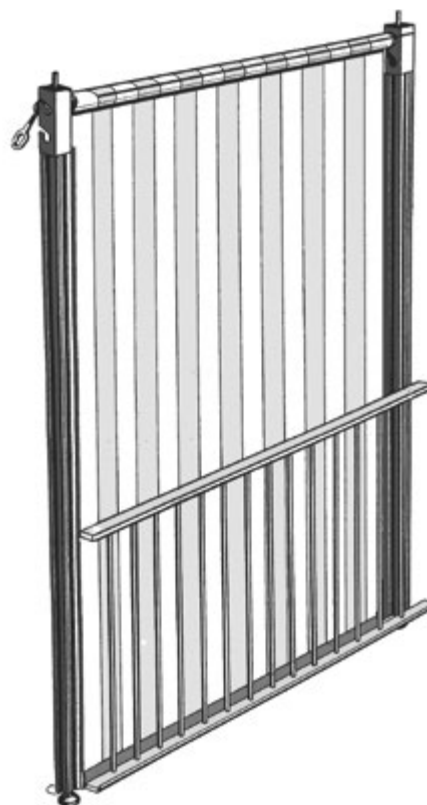

# SERRA ESTATE 1 RULLO

EN 13561

Classe 1

## Certificati Qualicoat

Altri colori RAL disponibili con supplemento del 10% sul prezzo di listino.

Tenda a caduta con guide, monorullo.

Tenda a caduta con guide, monorullo. Nelle versione con solo telo estivo.

## Dimensioni:

Min. 0,50 m

Max. 4,00 m