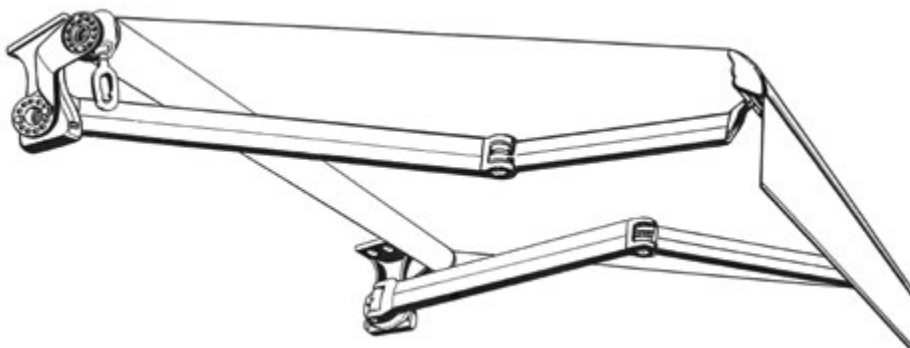

NORMARA STAFFE SEPARATE

EN 13561

Classe 1