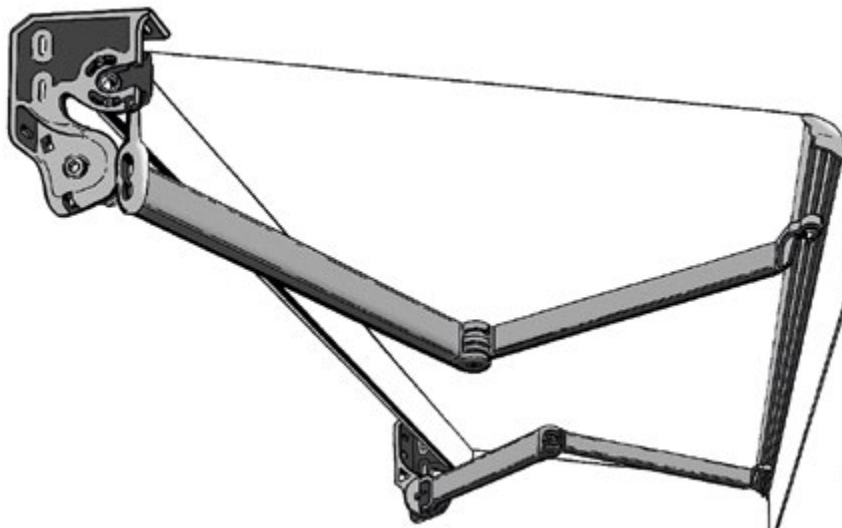

LARIO STAFFE SEPARATE

EN 13561

Classe 1

Colori di serie:

RAL 9010 RAL 7035 RAL 1013

Certificati Qualicoat

Altri colori RAL disponibili con supplemento del 10% sul prezzo di listino.

Motori:

Fino a sporgenza 250 cm: Florida 30N Mecc
Somfy Altus 50 20/12 Rts Elet
Somfy Solus Pa 50 20/12 Mecc

Sporgenza maggiore di 250 cm: Florida 40N Mecc
Somfy Altus 50 30/12 Rts Elet
Somfy Solus Pa 50 30/12 Mecc

Tenda a bracci estensibili completa di tessuto e mantovana decorativa.

Staffe separate pressofuse ideali per un attacco a parete/soffitto. Le linee morbide e arrotondate, la rendono particolarmente moderna e adatta all'applicazione su ville. Le staffe di applicazione dei bracci estensibili garantiscono una regolazione dell'inclinazione che varia da 0 gradi a 90 gradi. La manovra di apertura e chiusura può essere semplicemente ad arganello, o più comodamente con motore elettrico.

Dimensioni:

Min. 2,40 m
Max. 4,80 m

Incl. Parete/Soffitto:

Importante:

Le staffe di applicazione dei bracci estensibili garantiscono una regolazione dell'inclinazione che varia da 0 gradi a 85 gradi.

Accessori: