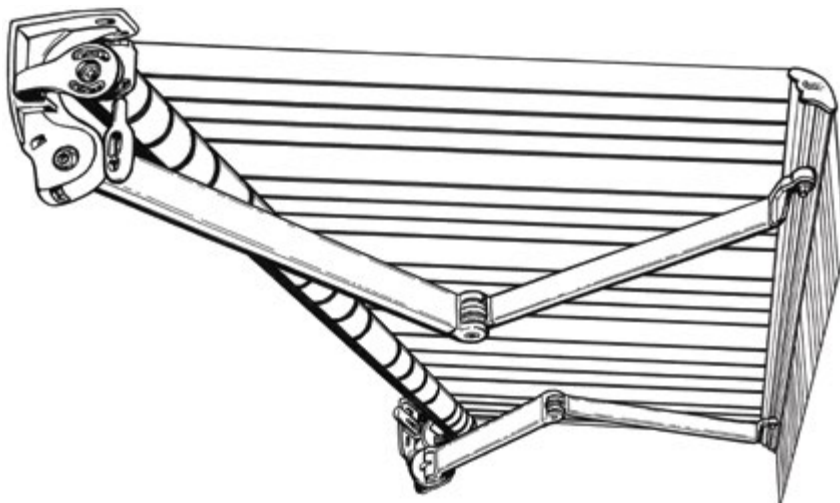

LARIO STAFFE INDIPENDENTI

CE
EN 13561

Classe 2

☀️ 🔋

☀️

Colori di serie:

RAL 9010 RAL 7035 RAL 1013

Certificati Qualicoat

Altri colori RAL disponibili con supplemento del 10% sul prezzo di listino.

Motori:

Fino a sporgenza 250 cm: Florida 30N Mecc
Somfy Altus 50 20/12 Rts Elet
Somfy Solus Pa 50 20/12 Mecc

Sporgenza maggiore di 250 cm: Florida 40N Mecc
Somfy Altus 50 30/12 Rts Elet
Somfy Solus Pa 50 30/12 Mecc

Tenda a bracci estensibili completa di tessuto e mantovana decorativa

Tenda a bracci estensibili completa di tessuto e mantovana decorativa, staffe indipendenti per attacco a parete/soffitto.

Dimensioni:

Min. 1,75 m
Max. 6,00 m

Incl. Parete/Soffitto:

Importante:

Le staffe di applicazione dei bracci estensibili garantiscono una regolazione dell'inclinazione che varia da 0 gradi a 85 gradi.

Accessori:

Tettuccio solo in alluminio (vedi pagina 198)

Info e ingombri: