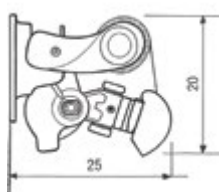

Info e ingombri:

Posa a parete

Inclinazione 12°