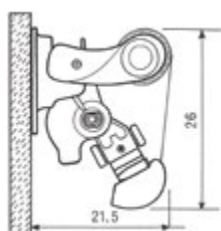

Inclinazione 75°