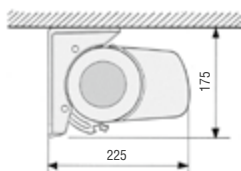

Info e ingombri:

Staffe attacco parete/soffitto