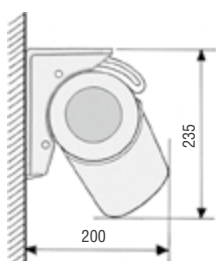

Tenda cassonata autoportante.

Possibilità di posizionare più staffe di attacco per una migliore applicazione a parete o soffitto.

Lario Box può essere realizzata con più coppie di bracci estensibili, garantendo così, anche per dimensioni fino a 6,00 m una buona tensione del telo. Lario Box prevede l'utilizzo di motore elettrico anche con manovra di soccorso senza modifica del cassetto.

Dimensioni:

Min. 1,80 m
Max. 6,00 m

Incl. Parete/Soffitto:

Importante

Le staffe di applicazione dei bracci estensibili garantiscono una regolazione dell'inclinazione che varia da 6 gradi a 75 gradi.

Info e ingombri:

Staffe attacco parete/soffitto

Staffa attacco parete/soffitto