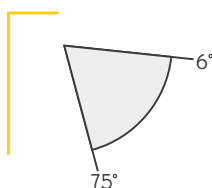

Tenda cassonata autoportante.

Possibilità di posizionare più staffe di attacco per una migliore applicazione a parete o soffitto.

Lario Box può essere realizzata con più coppie di bracci estensibili, garantendo così, anche per dimensioni fino a 6,00 m una buona tensione del telo. Lario Box prevede l'utilizzo di motore elettrico anche con manovra di soccorso senza modifica del cassetto.

Dimensioni:

Min. 1,80 m
Max. 6,00 m

Incl. Parete/Soffitto:

Importante

Le staffe di applicazione dei bracci estensibili garantiscono una regolazione dell'inclinazione che varia da 6 gradi a 75 gradi.

Info e ingombri: