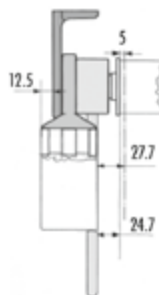

Dimensioni:

Min. 0,50 m
Max. 6,00 m

Importante:

Lunghezza del telo 60 cm sotto curva. Per caduta maggiore verrà conteggiato un aumento pari al 10% del prezzo di listino.

Frangivento incluso.

Accessori:

Tettuccio solo in lamiera.
(Vedi pagina 198)

Info e ingombri:

Staffe attacco parete/soffitto

Piedino

Curva

CURVA