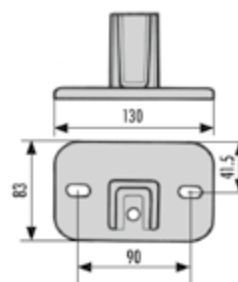

Piedino

Curva