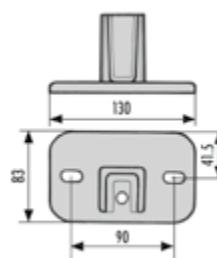

Dimensioni:

Min. 0,50 m

Max. 6,00+6,00 m

Importante:

Lunghezza del telo 60 cm sotto curva. Per caduta maggiore verrà conteggiato un aumento pari al 10% del prezzo di listino.

Frangivento incluso.

Accessori:

Tettuccio solo in lamiera. (Vedi pagina 198)

Info e ingombri:

Staffe attacco parete/soffitto

Piedino

Curva