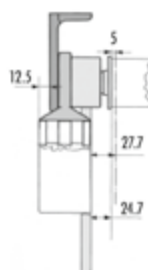

Tenda adatta a coprire spazi quali terrazzi e giardini.

Tenda con guide robuste con attacco a parete/soffitto. Scorrimento del tessuto sopra la guida mediante carrelli a cuscinetto. Lunghezza standard del telo cm. 60 sotto la curva. Il telo può essere aperto fino a terra con maggiorazione di prezzo. Versione a doppia campata con tre guide e tre piantane a teli separati.

Dimensioni:

Min. 0,50 m

Max. 6,00+6,00 m

Importante:

Lunghezza del telo 60 cm sotto curva. Per caduta maggiore verrà conteggiato un aumento pari al 10% del prezzo di listino.

Frangivento incluso.

Accessori:

Tettuccio solo in lamiera. (Vedi pagina 198)

Info e ingombri:

Staffe attacco parete/soffitto

Piedino

Curva