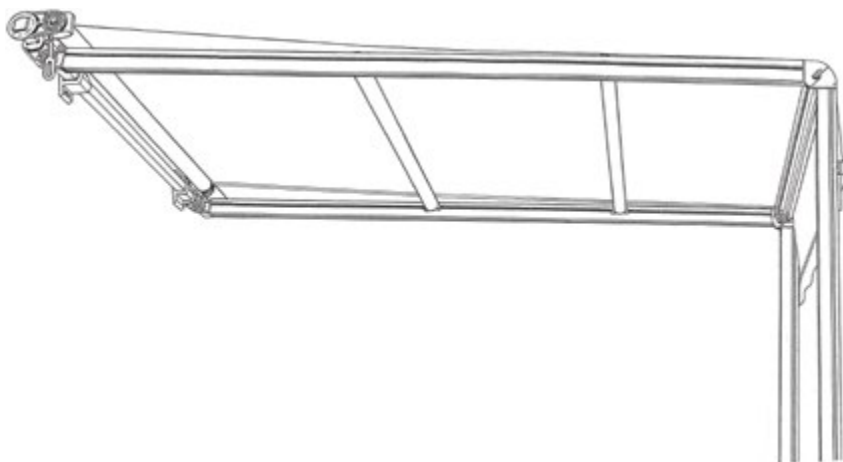

MAXI ATTICO SINGOLO

EN 13561

Classe 2

Colori di serie:

RAL 7035

Certificati Qualicoat

Altri colori RAL disponibili con supplemento del 10% sul prezzo di listino.

Motori:

Florida 50N Mecc
Somfy Altus 50 30/12 Rts Elet
Somfy Solus Pa 50 30/12 Mecc

Tenda adatta a coprire grandi spazi quali terrazzi e giardini

Composta da guide laterali di scorrimento molto robuste, premontato su barra quadra, scorrimento del tessuto sopra la guida mediante carrelli a cuscinetto. Lunghezza standard del telo cm. 60 sotto la curva.
Il telo può essere aperto fino a terra con maggiorazione di prezzo.

Dimensioni:

Min. 1,20 m

Max. 6,00 m

Importante:

Frangivento incluso.

Accessori:

Tettuccio solo in lamiera (vedi pagina 198)

Info e ingombri:

Attacchi