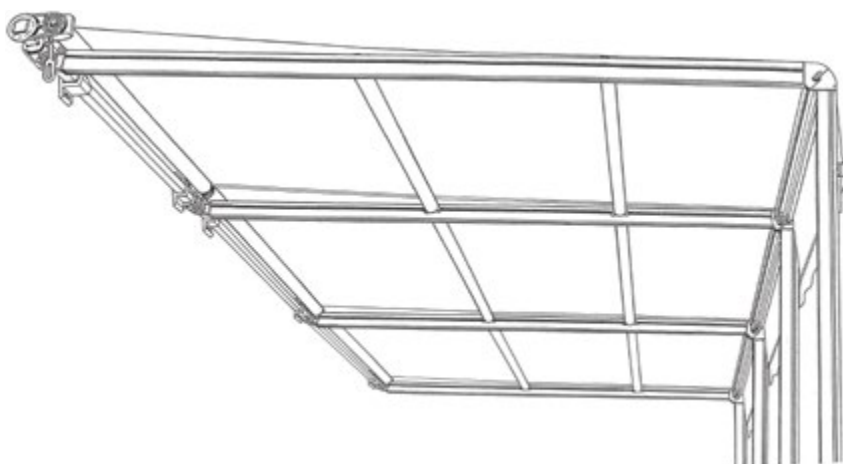

# MAXI ATTICO MULTIPLO

EN 13561

**Classe 2**

## Tenda adatta a coprire grandi spazi quali terrazzi e giardini.

Tenda per attico con guide molto robuste con attacco a parete/soffitto. Il telo può essere aperto fino a terra. Composta da guide laterali di scorrimento molto robuste, premontato su barra quadra, scorrimento del tessuto sopra la guida mediante carrelli a cuscinetto. Lunghezza standard del telo cm 60 sotto la curva. Il telo può essere aperto fino a terra con maggiorazione di prezzo. Versione a tripla campata con quattro guide e quattro piantane, a teli separati.

## Dimensioni:

**Min. 1,20 m**

**Max. 6,00+6,00+6,00 m**