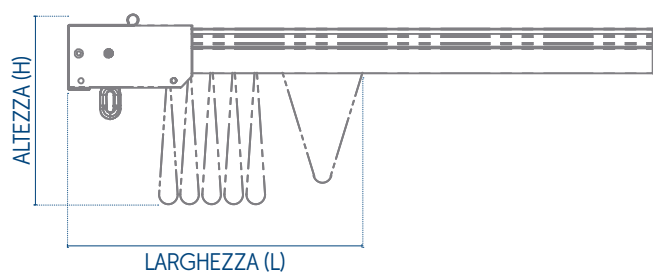

Schema di ingombro

INGOMBRI - PACCHETTO MINI

Misure espresse in cm

PROFONDITÀ	N° TELI	N° PROFILI	LARGHEZZA (L)	ALTEZZA (H)
200	4	5	41	35-45
300	6	7	47	35-45
400	8	9	54	35-45
500	10	11	60	35-45
600	12	13	66	35-45