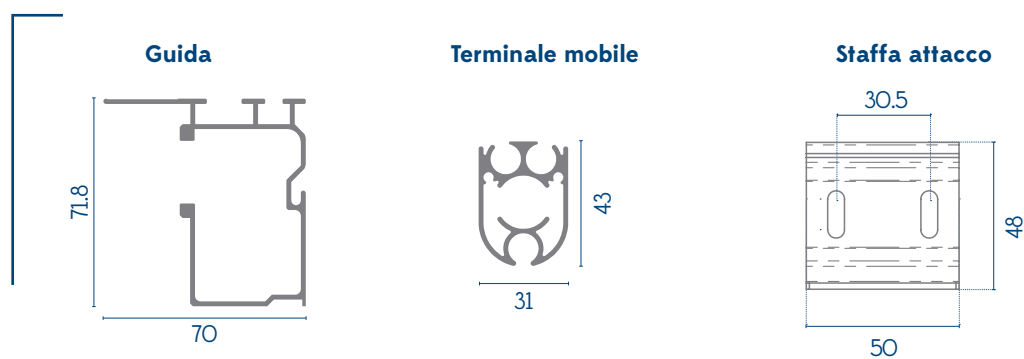

La struttura "pacchetto mini" è ad una campata per un massimo di 3 mt di larghezza e di 6 mt di profondità. Minipacchetto è ideale per la protezione solare di lucernari, pergolati in legno.

## Dimensione:

**Min. 0,80 m**

**Max. 3,00 m**

### Schema di ingombro

## INGOMBRI - PACCHETTO MINI

Misure espresse in cm

PROFONDITÀ	N° TELI	N° PROFILI	LARGHEZZA (L)	ALTEZZA (H)
200	4	5	41	35-45
300	6	7	47	35-45
400	8	9	54	35-45
500	10	11	60	35-45
600	12	13	66	35-45