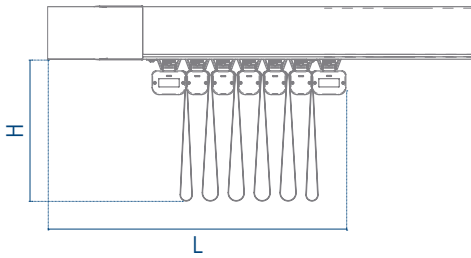

## Dimensione:

Min. 2,00 m

Max. 4,00 m

## Info e ingombri:

Sezioni travi: Guida

Sezioni travi: Piantana

Sezioni travi: Terminali

Guarnizione ermetica

Schema di ingombro

## INGOMBRI - PACCHETTO OASI

Misure espresse in cm

PROFONDITÀ	N° TELI		N° PROFILI		LARGHEZZA		ALTEZZA
	ACRILICO	PVC	ACRILICO	PVC	ACRILICO	PVC	
250	4	4	5	5	56	56	35-45
300	5	5	6	6	61,5	61,5	35-45
350	6	5	7	6	67	61,5	35-45
400	7	6	8	7	72,5	67	35-45
450	8	7	9	8	78	72,5	35-45
500	9	8	10	9	83,5	78	35-45
550	10	8	11	9	89	78	35-45
600	11	9	12	10	94,5	83,5	35-45
650	12	10	13	11	100	89	35-45
700	13	11	14	12	105,5	94,5	35-45