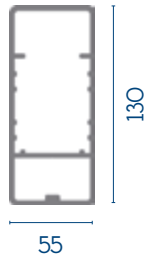

## Dimensione:

Min. 2,00 m

Max. 4,00 m

## Info e ingombri:

Sezioni travi: Guida

Sezioni travi: Piantana

Sezioni travi: Terminali

Guarnizione ermetica

Schema di ingombro

## INGOMBRI - PACCHETTO OASI

Misure espresse in cm

PROFONDITÀ	N° TELI		N° PROFILI		LARGHEZZA		ALTEZZA
	ACRILICO	PVC	ACRILICO	PVC	ACRILICO	PVC	
250	4	4	5	5	56	56	35-45
300	5	5	6	6	61,5	61,5	35-45
350	6	5	7	6	67	61,5	35-45
400	7	6	8	7	72,5	67	35-45
450	8	7	9	8	78	72,5	35-45
500	9	8	10	9	83,5	78	35-45
550	10	8	11	9	89	78	35-45
600	11	9	12	10	94,5	83,5	35-45
650	12	10	13	11	100	89	35-45
700	13	11	14	12	105,5	94,5	35-45