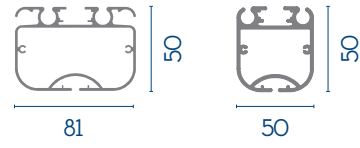

## Info e ingombri:

Sezioni travi: Guida

Sezioni travi: Piantana

Sezioni travi: Terminali

Guarnizione ermetica

Schema di ingombro

## INGOMBRI - PACCHETTO OASI

Misure espresse in cm

PROFONDITÀ	N° TELI		N° PROFILI		LARGHEZZA		ALTEZZA
	ACRILICO	PVC	ACRILICO	PVC	ACRILICO	PVC	
250	4	4	5	5	56	56	35-45
300	5	5	6	6	61,5	61,5	35-45
350	6	5	7	6	67	61,5	35-45
400	7	6	8	7	72,5	67	35-45
450	8	7	9	8	78	72,5	35-45
500	9	8	10	9	83,5	78	35-45
550	10	8	11	9	89	78	35-45
600	11	9	12	10	94,5	83,5	35-45
650	12	10	13	11	100	89	35-45
700	13	11	14	12	105,5	94,5	35-45