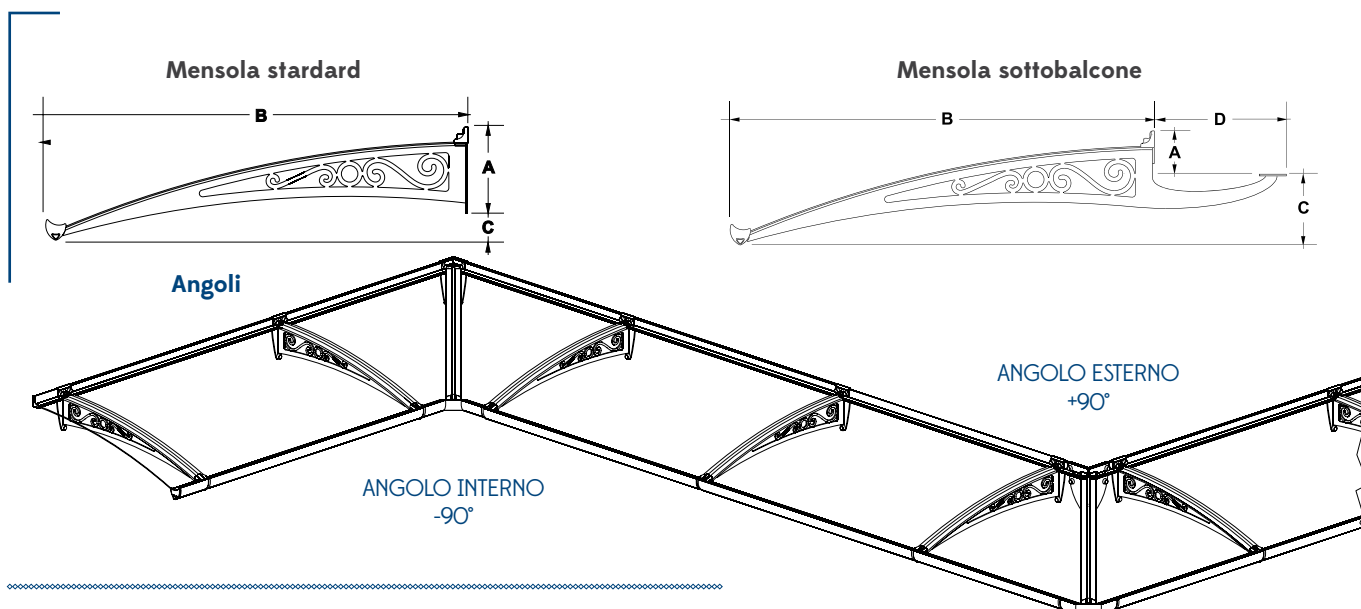

PENSILINA B STILE CLASSICO

Colori:

Struttura antracite / tetto neutro satinato
Struttura 9006 sylvér grinz / tetto trasparente
Struttura verde grinz / tetto verde bottiglia
Struttura antracite / tetto solar control

Le giuste proporzioni tra le volute e lo scorrere armonico delle linee flessuose ed arriciate trovano, nella precisione assoluta dei tagli laser guidati dal computer, una nuova occasione per esaltare la bellezza di uno stile che continua a fare storia.

Mensola standard:

B	750	1000	1250	1500
A	165	205	240	280
C	45	65	80	90

Mensola sottobalcone:

B	750	1000	1250	1500
A	100	100	120	120
C	120	170	200	250
D	240	315	390	450

Info e ingombri:

ATTENZIONE: precisiamo che la tenda da sole anche se confezionata con tessuti in PVC o impermeabili, sono state progettate per la protezione dei raggi solari.