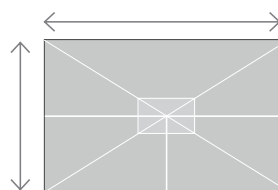

OMBRELLONE ONE ELEGANT

tende da sole
IllFlorida

È il frutto della sinergia tra due concetti che ci stanno a cuore: sperimentazione tecnologica e design. Questo ombrellone decentrato si manovra con un solo gesto grazie ad un nuovo sistema che raggruppa nello stesso movimento la chiusura del telo e l'inclinazione del braccio. A colpo d'occhio le morbide curve della struttura suggeriscono un'idea originale alla base di un nuovo progetto che rappresenta l'evoluzione dell'ombrellone a palo laterale. ONE con il suo nuovissimo meccanismo e le sue forme arrotondate si qualifica come un importante passo nel futuro riformulando i precedenti concetti di movimento e di pali a spigoli regolari. Anche il modello ONE adotta l'opzione del soffietto rigido o morbido. CON il nuovo sistema di funzionamento non è necessario rimuovere gli arredi al di sotto dell'ombrellone. In chiusura il movimento forza la struttura ad alzarsi scorrendo verso l'alto per poi distendersi durante l'apertura. L'altezza delle stecche rimane pressoché costante in tutte le fasi.

31

Dimensioni:

Palo/fusto: Alluminio 104x94x3 mm

Stecche: Alluminio 30x20x1,5 mm 8 stecche

Braccio: Alluminio 85x69x2 mm

Importante:

- struttura ombrellone: palo laterale
- apertura/chiusura: riduttore con vite senza fine
- snodi stecche fasciati in tessuto
- passamaneria in fibra acrilica
- soffietto morbido o rigido
- altezza del telo fissa
- rotazione ombrello 160°
- manovella compresa
- custodia antigeliva in polietilene compresa

Info e ingombri:

Ø 350
Ø 400
Ø 450
Ø 500

300x300 cm
350x350 cm
400x400 cm

400x300 cm
450x350 cm

Original New Evolution

Con un solo movimento si ottiene l'apertura del telo e l'inclinazione del braccio. Ombrellone in alluminio con struttura di sostegno laterale brevettata che permette la rotazione di 360°, telo dotato di soffietto antivento, con o senza mantovana.