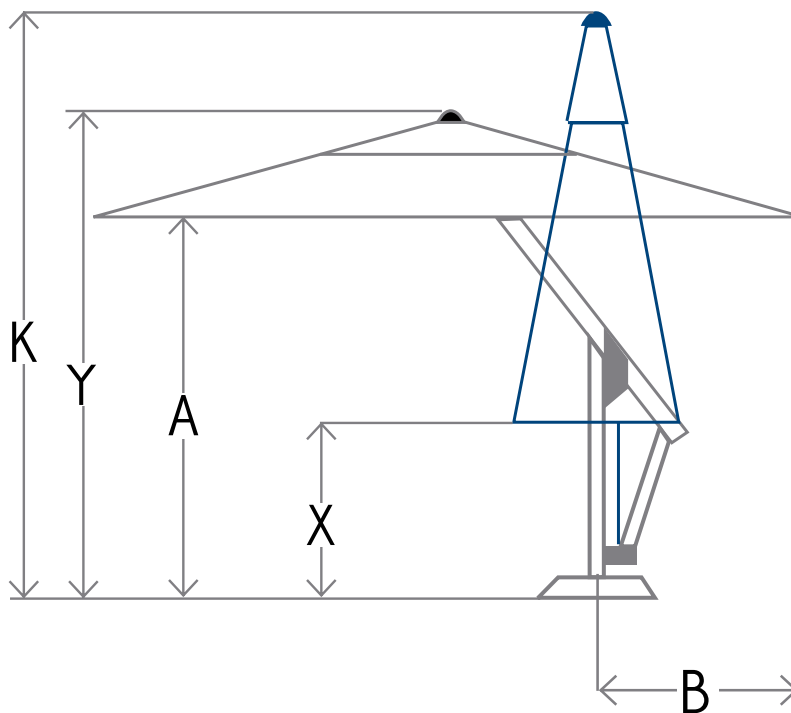

OMBRELLONE ONE ELEGANT

tende da sole
IllFlorida

È il frutto della sinergia tra due concetti che ci stanno a cuore: sperimentazione tecnologica e design. Questo ombrellone decentrato si manovra con un solo gesto grazie ad un nuovo sistema che raggruppa nello stesso movimento la chiusura del telo e l'inclinazione del braccio. A colpo d'occhio le morbide curve della struttura suggeriscono un'idea originale alla base di un nuovo progetto che rappresenta l'evoluzione dell'ombrellone a palo laterale. ONE con il suo nuovissimo meccanismo e le sue forme arrotondate si qualifica come un importante passo nel futuro riformulando i precedenti concetti di movimento e di pali a spigoli regolari. Anche il modello ONE adotta l'opzione del soffietto rigido o morbido. CON il nuovo sistema di funzionamento non è necessario rimuovere gli arredi al di sotto dell'ombrellone. In chiusura il movimento forza la struttura ad alzarsi scorrendo verso l'alto per poi distendersi durante l'apertura. L'altezza delle stecche rimane pressoché costante in tutte le fasi.

31

Dimensioni:

Palo/fusto: Alluminio 104x94x3 mm

Stecche: Alluminio 30x20x1,5 mm 8 stecche

Braccio: Alluminio 85x69x2 mm

Importante:

- struttura ombrellone: palo laterale
- apertura/chiusura: riduttore con vite senza fine
- snodi stecche fasciati in tessuto
- passamaneria in fibra acrilica
- soffietto morbido o rigido
- altezza del telo fissa
- rotazione ombrello 160°
- manovella compresa
- custodia antigeliva in polietilene compresa

Info e ingombri:

Ø 350
Ø 400
Ø 450
Ø 500

300x300 cm
350x350 cm
400x400 cm

400x300 cm
450x350 cm

Original New Evolution

Con un solo movimento si ottiene l'apertura del telo e l'inclinazione del braccio. Ombrellone in alluminio con struttura di sostegno laterale brevettata che permette la rotazione di 360°, telo dotato di soffietto antivento, con o senza mantovana.